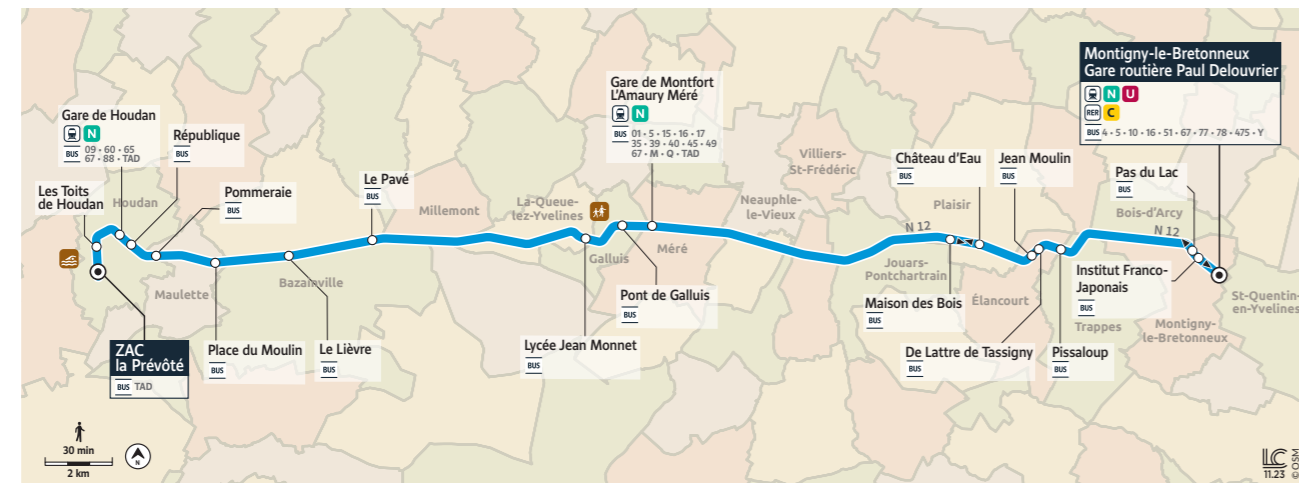

Itinéraires, horaires, rechargement de votre passe Navigo et info trafic : déplacez vous en toute simplicité avec l'application Île-de-France Mobilités

Île-de-France mobilités

express 67D HOUDAN ↔ MONTIGNY-LE-BRETONNEUX

Préparez vos déplacements avec l'application mobile Île-de-France Mobilités

express 67D HOUDAN → MONTIGNY-LE-BRETONNEUX

		Du lundi au vendredi								
		LàV	LàV	LàV	LàV	LàV	LàV	LàV	LàV	
HOUDAN	Zac la Prévôté	05:53	06:53	07:53	08:53	16:23	17:23	18:13	19:28	
	Les Toits de Houdan	05:54	06:54	07:54	08:54	16:24	17:24	18:14	19:29	
	Gare de Houdan	05:55	06:55	07:55	08:55	16:25	17:25	18:15	19:30	
		vers Paris	06:06	07:06	08:06	09:06	16:36	17:36	18:36	19:36
MAULETTE	Pommerai	05:58	06:58	07:58	08:58	16:28	17:28	18:18	19:33	
	Place du Moulin	05:59	06:59	07:59	08:59	16:29	17:29	18:19	19:34	
BAZAINVILLE	Le Lièvre	06:01	07:01	08:01	09:01	16:31	17:31	18:21	19:36	
	Le Pavé	06:02	07:02	08:02	09:02	16:32	17:32	18:22	19:37	
LA QUEUE LEZ YVELINES	Lycée Jean Monnet	06:13	07:13	08:13	09:13	16:43	17:43	18:33	19:48	
GALLUIS	Pont de Galluis	06:15	07:15	08:15	09:15	16:45	17:45	18:35	19:50	
MÉRÉ	Gare de Montfort-LA. Méré (arrivée)	06:16	07:16	08:16	09:16	16:46	17:46	18:36	19:51	
	Gare de Montfort-LA. Méré (départ)	06:20	07:20	08:20	09:20	16:50	17:50	18:40	19:55	
PLAISIR	Maison des bois	06:32	07:32	08:32	09:32	17:02	18:02	18:52	20:07	
ÉLANCOURT	Jean Moulin	06:35	07:35	08:35	09:35	17:05	18:05	18:55	20:10	
	De Lattre de Tassigny	06:36	07:36	08:36	09:36	17:06	18:06	18:56	20:11	
Pissaloup	Pissaloup	06:37	07:37	08:37	09:37	17:07	18:07	18:57	20:12	
	Institut Franco-Japonais	06:42	07:42	08:42	09:42	17:12	18:12	19:02	20:17	
MONTIGNY-LE-BRETONNEUX	Gare R. Paul Delouvrier	06:45	07:45	08:45	09:45	17:15	18:15	19:05	20:20	